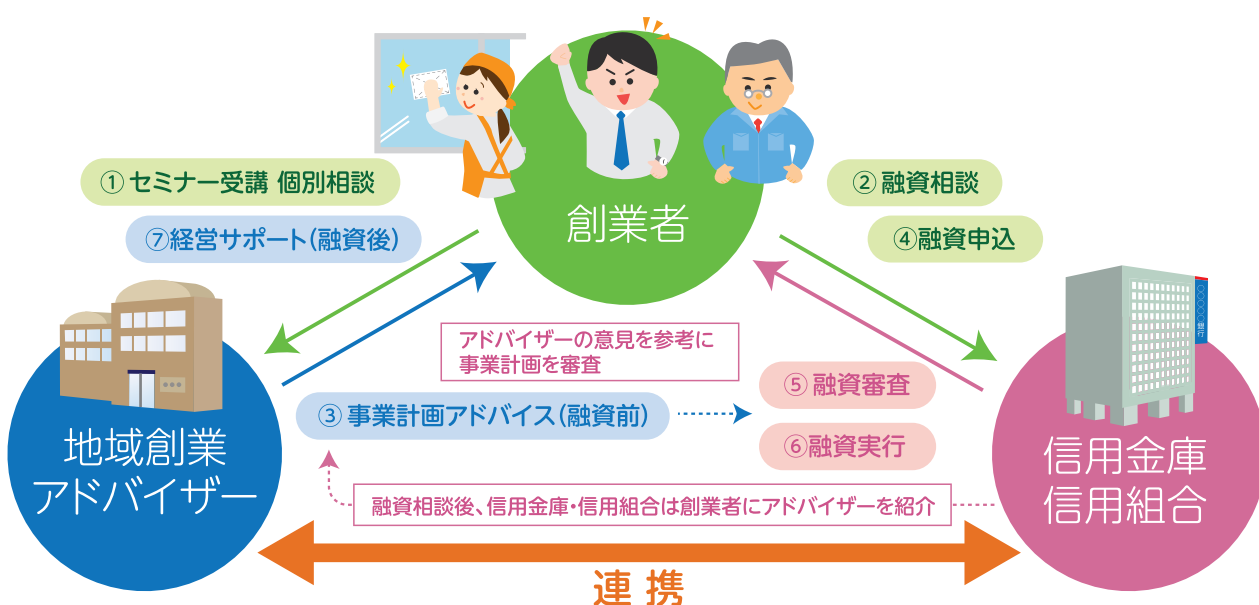

東京都内での女性・若者・シニアによる地域に根ざした創業を支援します!

女性

若者

シニア

# 創業サポート事業 のご案内

信用金庫・信用組合・地域創業アドバイザーが連携し、低利融資・事業計画アドバイス・創業後の経営サポートをパッケージ化して提供し、地域に根ざした創業を幅広く支えます!

## ○ 支援対象 ※女性の年齢要件はありません。

- ・女性、若者(39歳以下)、シニア(55歳以上)で、都内における創業の計画がある方又は創業後5年未満の方(NPO等も含む)
- ・地域の需要や雇用を支える事業 ※創業には、企業の合併や買収等を活用して新たに事業を開始することも含まれます。