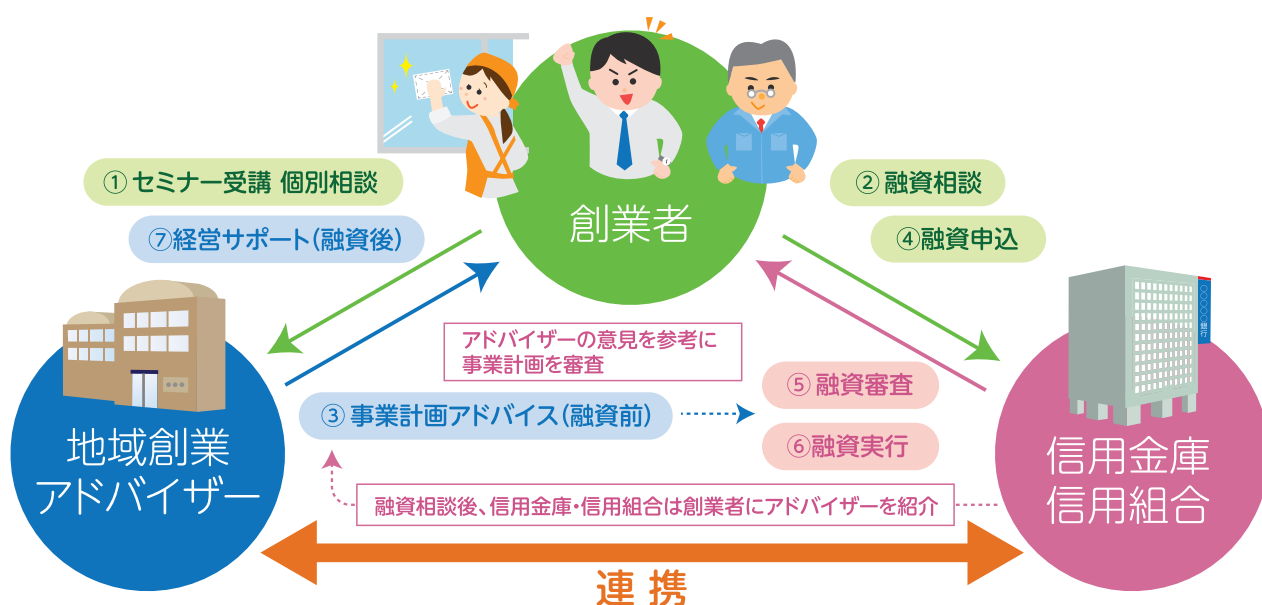

東京都内での女性・若者・シニアによる地域に根ざした創業を支援します!

女性

若者

シニア

# 創業サポート事業 のご案内

信用金庫・信用組合・地域創業アドバイザーが連携し、低利融資・事業計画アドバイス・創業後の経営サポートをパッケージ化して提供し、地域に根ざした創業を幅広く支えます!

## ○ 支援対象 ※女性の年齢要件はありません。

- ・女性、若者(39歳以下)、シニア(55歳以上)で、都内における創業の計画がある方又は創業後5年未満の方(NPO等も含む)
- ・地域の需要や雇用を支える事業 ※創業には、企業の合併や買収等を活用して新たに事業を開始することも含まれます。