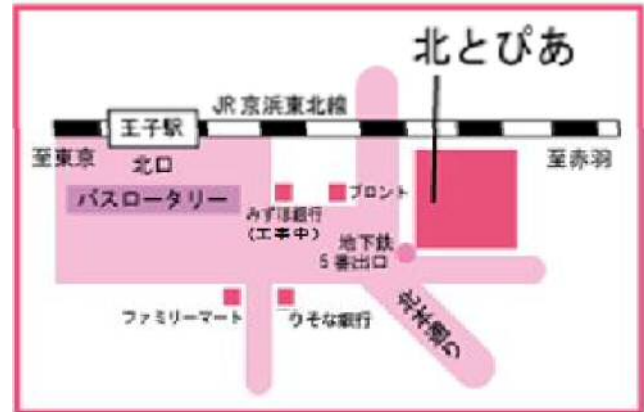

〔会場〕 北とぴあ 7階 第2研修室 〔定員〕 50名
(申込順)

〔対象者〕 北区内に在住、在勤で起業に興味がある方
または区内で起業の予定がある方
※まだ具体的なプランがない方でも参加可能です。

講師 中小企業診断士 栗原 啓悟 氏

大手玩具メーカー、総合広告代理店、ゲーム会社、映像制作会社で
全てのキャラクタービジネス、商品開発に携わる。
法政大学経営大学院イノベーション・マネジメント研究科修士課程修了。
心理学と統計学を応用した事業創造、事業承継を得意とする。
主な著作は「28歳の仕事術」(日本経済新聞出版社刊)

講義終了後、各種創業支援サービスをご案内します。

共催

北区、東京商工会議所北支部、城北信用金庫
瀧野川信用金庫、日本政策金融公庫上野支店・板橋支店
NPO法人コミュニティビジネスサポートセンター

内容

第1部 講義(18:30~20:00)

- ・起業と経営って何だろう？
- ・創業計画を桃太郎で描いてみよう
- ・桃太郎株式会社が成功できたワケ
- ・質疑応答

第2部 創業支援サービスのご紹介(20:00~20:40)

参加者、創業支援事業者との交流・名刺交換等

会場

北とぴあ 7階 第2研修室
(東京都北区王子1-11-1)

JR王子駅北口 徒歩2分
東京メトロ南北線王子駅
5番出入口 直結

下記の必要事項をお電話またはメールにてご連絡ください。

◆必要事項◆

- ①氏名(フリガナ)
- ②性別
- ③年齢
- ④住所(在勤の方は必ず勤務先も記載)
- ⑤電話番号

※その他、第2部で特に知りたいことがあればお知らせください。